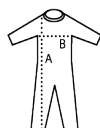

Deep black

Night

Packaging

Carton size : 60 x 40 x 14 cm

Weight per carton : 0.00kg

Available sizes

Sizes	36	38	40	42	44	46
A/B	95/40,5	97/43,5	99/46,5	101/49,5	103/52,5	105/55,5